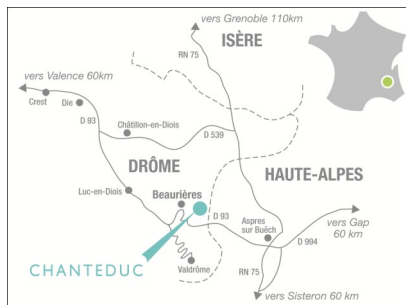

Semaine en chalets loisirs
à partir de 270 € / 4 -5 pers.

Chalet 43 m² pour 4/5/6 personnes

Capacité totale du centre : 60 couchages.

Gestion libre – 1/2 pension –
pension complète.

Sur place : restaurant - salle polyvalente -
salles de réunion - kit bébé -
location tir à l'arc - piscine avec aquasiege