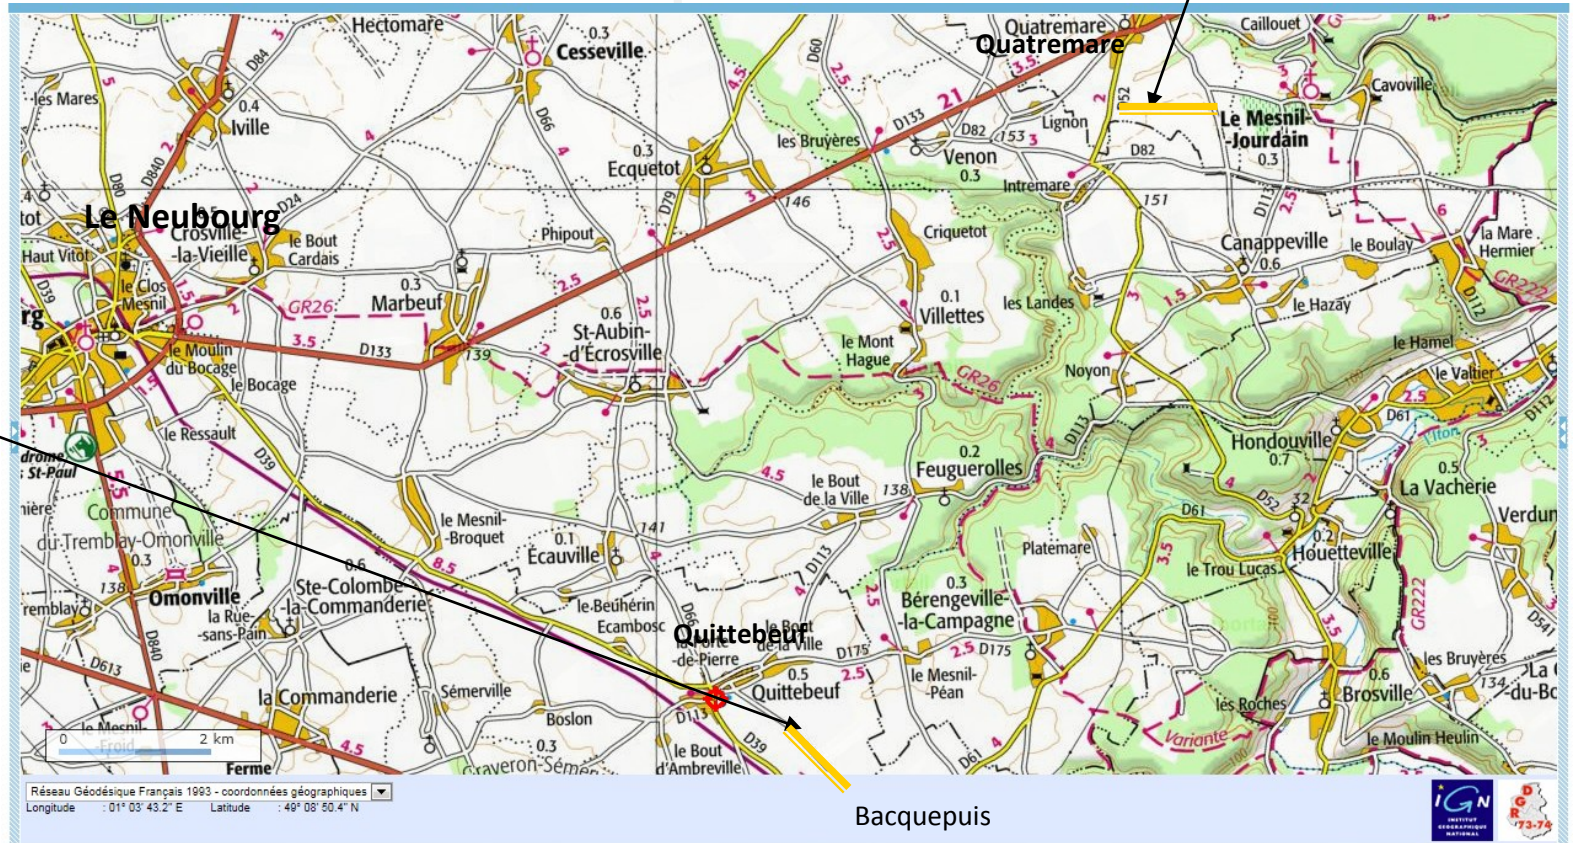

Plan accès Journée Handiciel :  
Pour trouver la piste de treuil

La piste de treuil  
par vent d'Est :  
Quatremare,  
chemin côté D52

Selon le vent, le point  
de départ sera sur l'une  
des voies marquées par  
les flèches et sera indi-  
qué sur le répondeur  
du

06 74 02 95 50 :

Vent du Nord ou de  
Sud : Quittebeuf

FONDATION